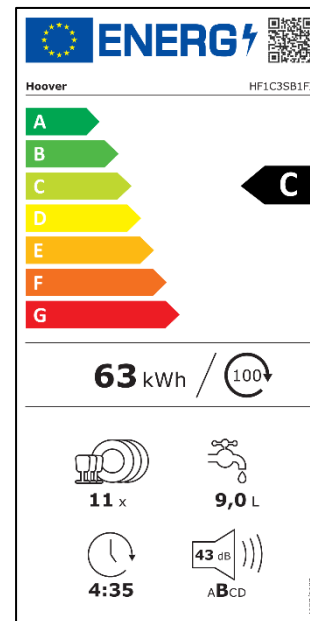

Hlavní vlastnosti (Nařízení v přenesené pravomoci: (EU) 2019/2017)

Třída energetické účinnosti	C
Jmenovitá kapacita (sady nádobí)	11
Spotřeba energie na 1 cyklus programu Eco (kWh)	0,63
Spotřeba energie na 100 cyklů programu Eco (kWh)	63
Spotřeba vody na 1 cyklus v programu Eco (l)	9
Trvání programu Eco (h:min)	4:35
Úroveň emisí hluku šířeného vzduchem (dB(A) re 1 pW)	43
Emisní třída hluku šířeného vzduchem	B

Materiál vany nerez

Tříúrovňový filtr; Skryté topné těleso

3 koše; Výklopné držáky šálků v horním koši, Polohování horního koše; Částečně sklopitelné držáky na talíře ve spodním koši, příborová zásuvka

Bezpečnost

45 cm

Logistická data

Kód
EAN
Barva
Rozměry výrobku v x š x h (mm)
Čistá váha výrobku (kg)
Rozměry balení v x š x h (mm)
Hmotnost s obalem (kg)

32002587
6925777874958
Nerez
846 x 448 x 605
40
882 x 510 x 613
42